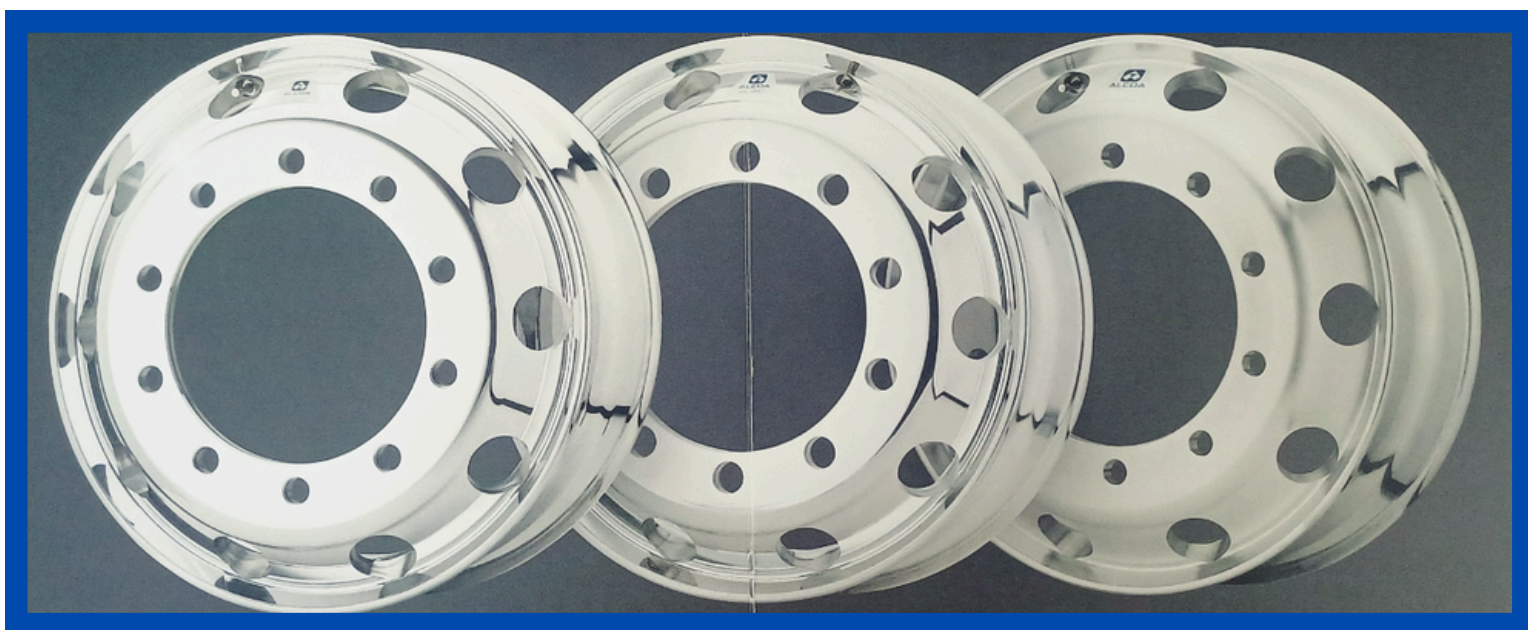

+421 914 350 104
maloobchod

POVRCHOVÉ ÚPRAVY ALCOA® WHEELS

Dura-Brite® EVO

LvL ONE®

Brúsené

Skvelý vzhľad, ľahká údržba *Základné koleso s lesklým povrchom* *Povrch nenáročný na údržbu*

Úspora hmotnosti

Až o 51 % ľahšie ako oceľové kolesá